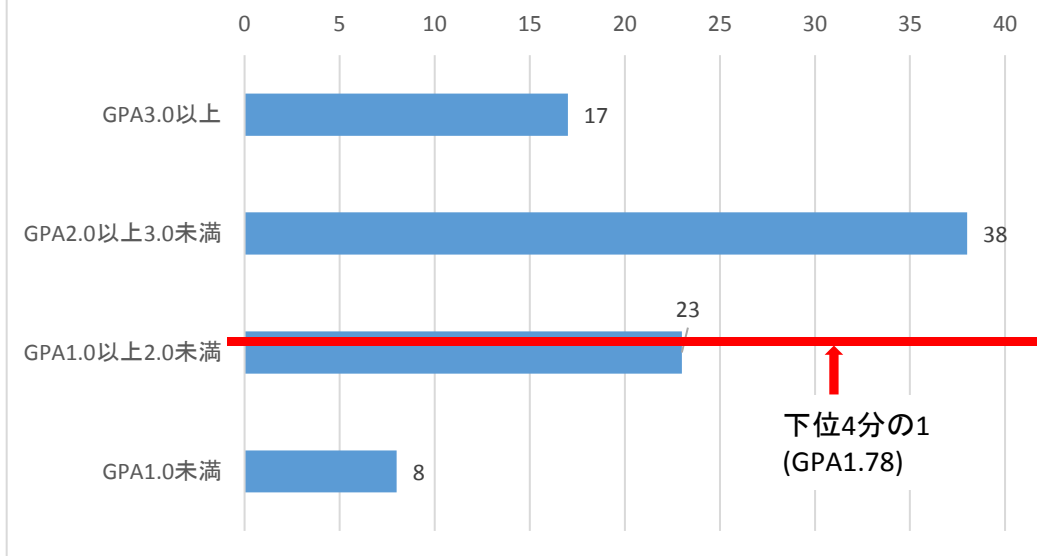

人間福祉心理学科 第1学年 GPAの数値分布状況(単位:人)

下位4分の1: GPA1.78以下(22名)

人間福祉心理学科 第2学年 GPAの数値分布状況(単位:人)

下位4分の1: GPA1.82以下(21名)