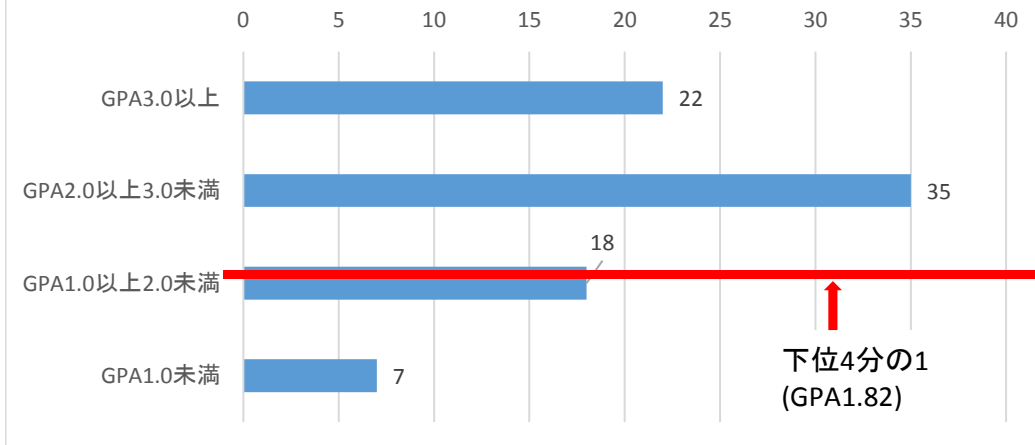

人間福祉心理学科 第1学年 GPAの数値分布状況(単位:人)

下位4分の1: GPA1.78以下(22名)

人間福祉心理学科 第2学年 GPAの数値分布状況(単位:人)

下位4分の1: GPA1.82以下(21名)