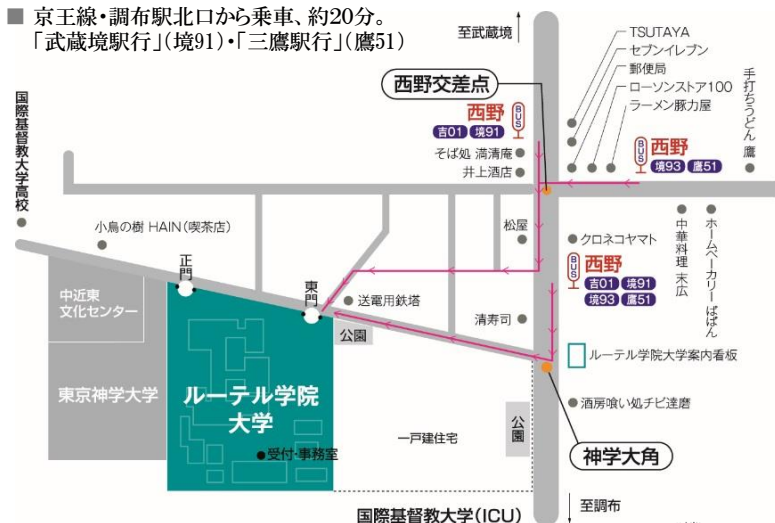

2019年 11月30日 土 9:50~12:30

会場：ルーテル学院大学 チャペル 他

定員：予約制 先着 350 名様 (参加費：無料)

※ 参加希望の方は、お電話又は大学ホームページよりお申し込み (予約) 下さい ※

- 受付期間 / 10月1日 (火) ~ 10月31日 (木)
- 電話番号 / 0422-31-4611 記念講演受付係  
10:00~16:00 (月曜~金曜)
- 大学HP / <http://www.luther.ac.jp/>

- JR中央線・武蔵境駅南口から乗車、約8分。  
「国際基督教大学行」(境93)・「柏江駅北口行」(境91)・「吉祥寺駅行」(吉01)
- JR中央線・三鷹駅から乗車、約15分。  
「国際基督教大学行」他(鷹51)
- 京王線・調布駅北口から乗車、約20分。  
「武蔵境駅行」(境91)・「三鷹駅行」(鷹51)