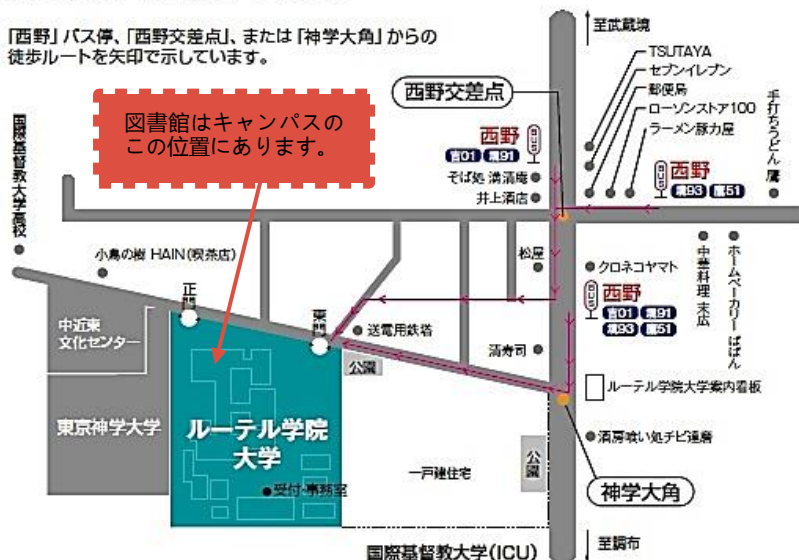

# ルーテル学院大学 春休みオープン図書館

近隣にお住まいの中学生・高校生・大学受験生の皆さん。春休みにルーテル学院大学の図書館を、課題や受験勉強などの学習場所として使ってみませんか？ 雑誌や図書の閲覧利用もできます！

●開館時間：9時～17時

●実施期間：2019年3月18日(火)～3月29日(金)

●休館日：土日祝日

詳しくは、図書館HP（「ルーテル学院大学図書館」で検索）カレンダー参照

●利用方法：図書館受付で学生証又は住所記載の身分証を提示。

## 場所

東京都三鷹市大沢3-10-20 ルーテル学院大学図書館

### 大学付近の詳細図 Close up

「西野」バス停、「西野交差点」、または「神学大角」からの徒歩ルートを示しています。