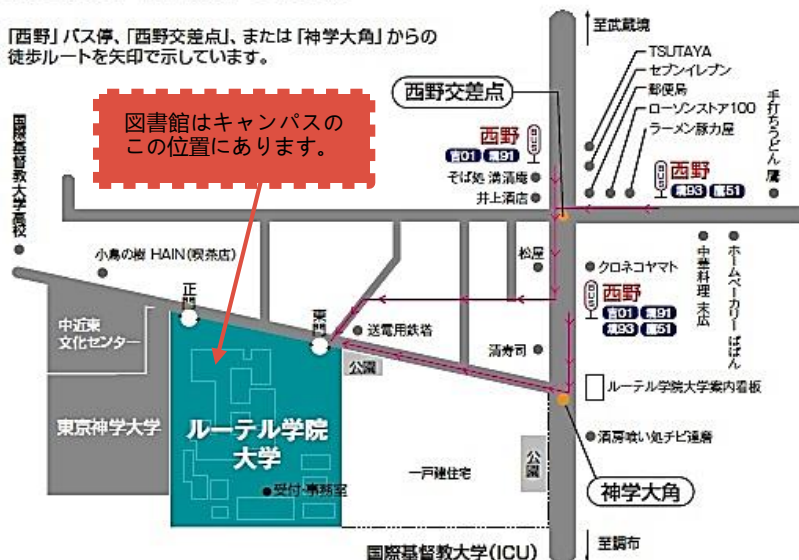

中学生・高校生・大学受験生向け図書館開放

ルーテル学院大学 夏休みオープン図書館

近隣にお住まいの中学生・高校生・大学受験生の皆さん。夏休みにルーテル学院大学の図書館を、課題や受験勉強などの学習場所として使ってみませんか？ 雑誌や図書の閲覧利用もできます！

- 開館時間：9時～17時
- 実施期間：2018年8月20日(月)～9月7日(金)
- 休館日：土日祝日 ※8月25日(土)はオープンキャンパスのため、臨時開館。
※詳しくは、図書館HP(「ルーテル学院大学図書館」で検索)お知らせをご参照ください。
- 利用方法：図書館受付で学生証又は住所記載の身分証を提示。

場所

東京都三鷹市大沢3-10-20 ルーテル学院大学図書館

大学付近の詳細図 Close up

「西野」バス停、「西野交差点」、または「神学大角」からの徒歩ルートを示しています。

お問い合わせ

ルーテル学院大学図書館

〒181-0015

東京都三鷹市大沢3-10-20