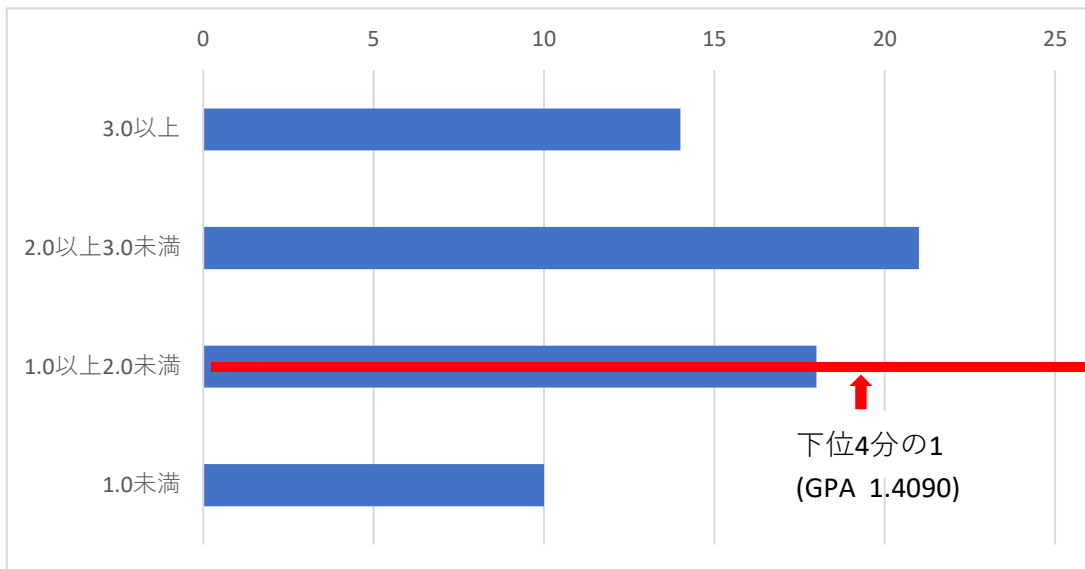

人間福祉心理学科 第1学年 GPAの数値分布状況（単位：人）

下位4分の1：GPA1.409以下(16名)

人間福祉心理学科 第2学年 GPAの数値分布状況（単位：人）

下位4分の1：GPA1.7272以下(23名)

< 客観的な指標に基づく成績の分布状況を示す資料 >