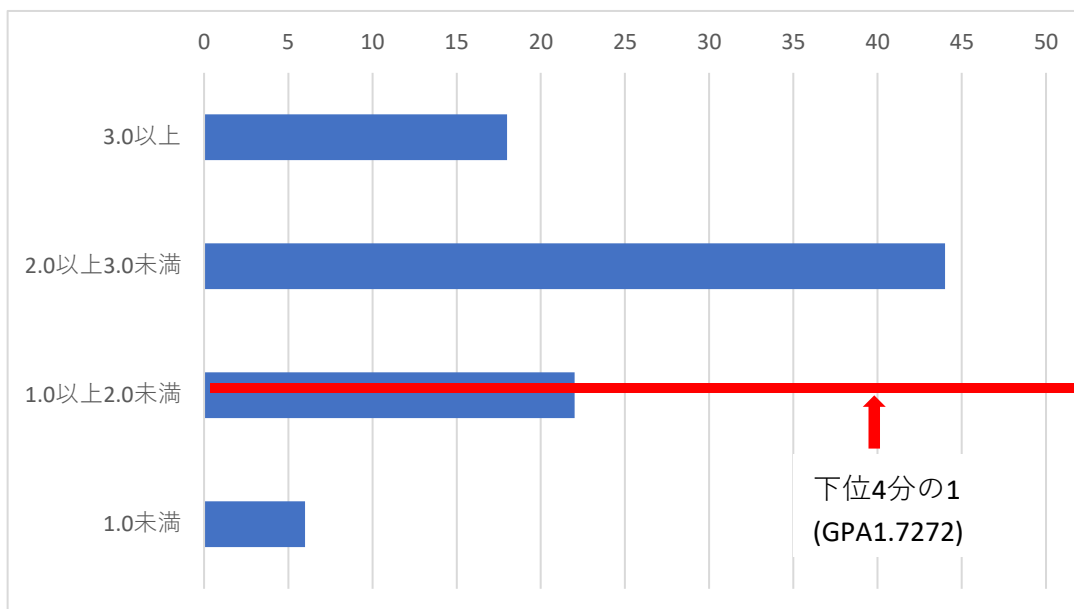

人間福祉心理学科 第1学年 GPAの数値分布状況（単位：人）

下位4分の1：GPA1.409以下(16名)

人間福祉心理学科 第2学年 GPAの数値分布状況（単位：人）

下位4分の1：GPA1.7272以下(23名)

< 客観的な指標に基づく成績の分布状況を示す資料 >