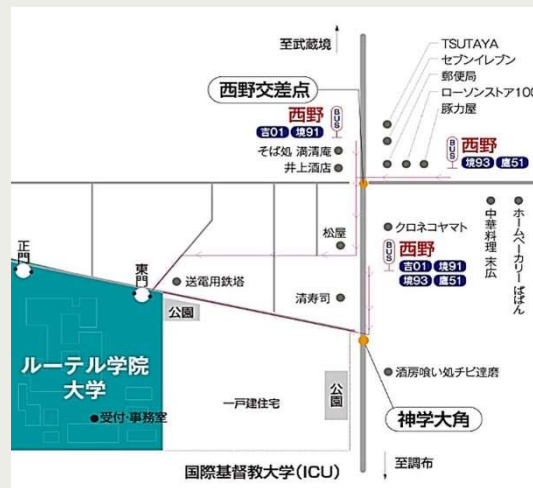

母子生活支援施設ベタニヤホーム副施設長。1988年国際基督教大学卒業。一般企業、日本福音ルーテル社団（当時）で働いた後、以下の児童福祉施設勤務：（社福）ベタニヤホーム・母子生活支援施設ベタニヤホーム、（社福）デンマーク牧場福祉会・児童養護施設まきばの家、（社福）慈愛園・慈愛園子供ホーム。社会福祉学修士（ルーテル学院大学大学院）。日本福音ルーテル聖パウロ教会会員。

コーディネーター 石居 基夫 (いしい もとお)

ルーテル学院大学学長・教授。日本福音ルーテル教会牧師。東京都立大学卒業（教育学）、日本ルーテル神学大学（現・ルーテル学院大学）卒業（神学）、日本ルーテル神学校卒業、日本福音ルーテル武蔵野教会にて牧会。米国ルーサー神学校・博士課程修了。神学博士。

▼▽当日のタイムスケジュール▼▽

9:00	10:50
受付開始 [本館玄関ホール]	シンポジウム [トリニティ264教室]
9:30	12:00 ~ 13:30 (片付け含む)
開会聖餐礼拝 [チャペル]	ミニショップ [トリニティ1フラウンジ]
司式：河田 優 説教：石居基夫 奏楽：湯口依子	シンポジスト： 高橋 睦 (東京老人ホーム) 山内恵美 (ベタニヤホーム) コーディネーター： 石居基夫 (ルーテル学院大学学長)
チャプレン 学長 講師	※ミニショップの出店には事前のお申込が必要です。

会場・お問合せ先

日本ルーテル神学校・ルーテル学院大学
〒181-0015 東京都三鷹市大沢3-10-20 ☎ 0422-31-4611 (代表)

- JR中央線「武蔵境駅」南口より小田急バス「吉01」「境91」「境93」のいずれかに乗り8分。「西野」下車徒歩3分。
- 京王線「調布駅」北口より小田急バス「境91」「鷹51」のいずれかに乗り20分。「西野」下車徒歩3分。

公式HP

学校公式のSNSアカウントです！ぜひフォローをお願いします！